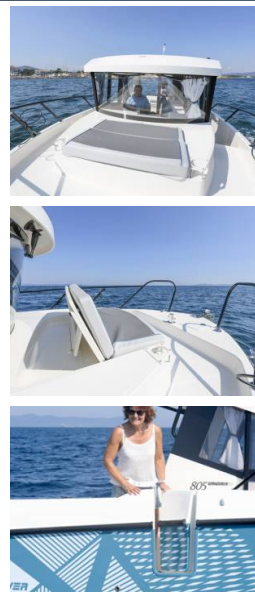

tou ron

Quicksilver Captur 805 Pilothouse

Barco de pesca (2021)

Quicksilver Captur 805 Pilothouse

63.803 €

Dados básicos

Tipo : Barco de pesca
Ano : 2021
Comp. : 7.15 m
Local : Madrid (Espanha)
Nome : -
Bandeira : -
Estaleiro : Quicksilver
Material : Fibra de vidro

Dimensões

Boca : 2,89 m
Calado : 0,60 m
Lastro : -
Deslocamento : -

Capacidade

Cabinas : 1
Beliches : 2
WC : -
Capacidade de água: 350 L

Motorização

Potência : 225 CV
Capacidade de combustível: 350 L
Tipo de motor: -
Tipo de combustível: -
Marca do motor: Mercury V6
FourStroke
Horas de motor: -