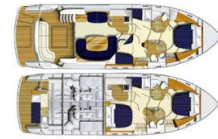

Princess 50
late a motor (2007)

Princess 50

358.767 €

Dados básicos

Tipo : late a motor
Ano : 2007
Comp. : 15.15 m
Local : Hampshire (Reino Unido)
Nome : ABRAXAS
Bandeira : -
Estaleiro : Princess Yachts
Material : Fibra de vidro

Dimensões

Boca : 4.24 m
Calado : 1.26 m
Lastro : -
Deslocamento : 19000 Kg

Capacidade

Cabinas : 3
Beliches : 3
WC : 2
Capacidade de água: 595 L

Motorização

Número de motores: 2
Potência total: 1350 CV
Capacidade de combustível: 2200 L