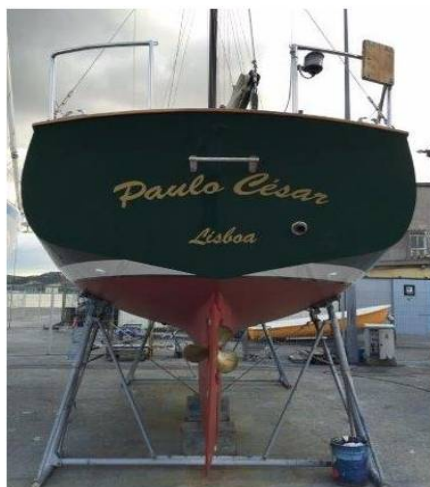

Nab 32
Veleiro (1977)

Nab 32

35.000 €

Dados básicos

Tipo : Veleiro
Ano : 1977
Comp. : 9.65 m
Local : Lisbon (Portugal)
Nome : -
Bandeira : -
Estaleiro : NAB
Material : Fibra de vidro

Dimensões

Boca : 3.12 m
Calado : -
Lastro : -
Deslocamento : -